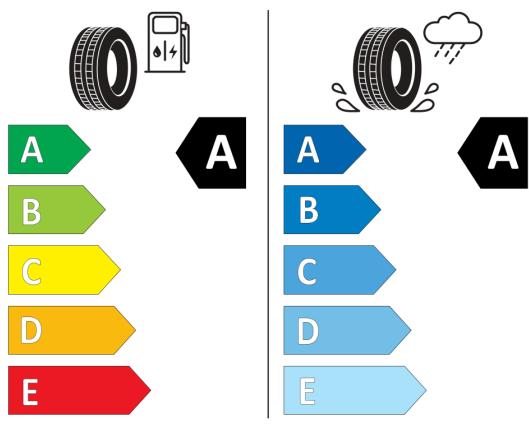

Poznámky:

Štítky pneumatík

EU-Energetické štítky pneumatík - Nakoľko cieľené objednanie konkrétnej značky pneumatík nie je možné z logistických a výrobných dôvodov, informačné povinnosti na označenie pneumatík v zmysle Nariadenia EP a Rady č. (EÚ) 2020/740 si plníme vo vzťahu k schváleným pneumatikám.

KUMHO HS52 2327841

235/50 R18 101 H XL C1