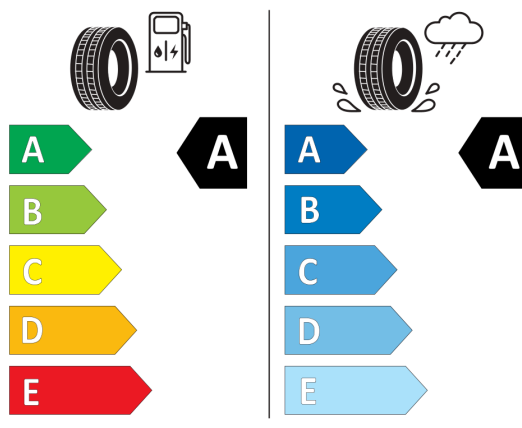

KUMHO HS52 2327841

235/50 R18 101 H XL C1

2020/740

Hankook 1031954

235/50R18 101 H XL C1

2020/740

Ponuka zo dňa 24.10.2024

Váš predajca: Slávka Petrášová
Telefón: +421 249 262 696
E-Mail: petrasova@porsche.sk