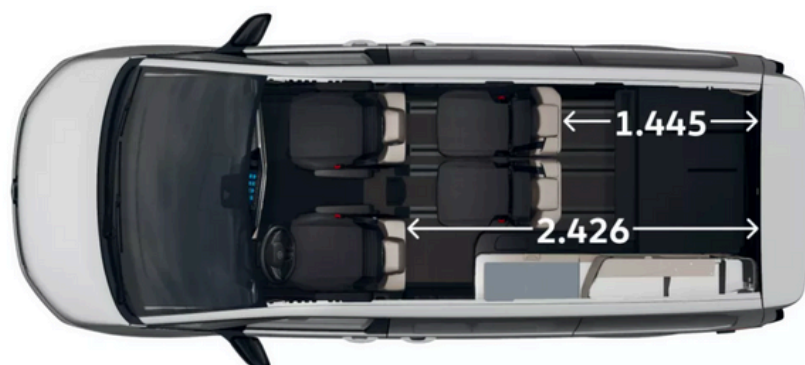

Dĺžka v mm	5.173
Šírka bez vonkajších spätných zrkadiel v mm	1.941
Výška v mm	1.972
Výška vozidla s otvorenými dverami batožinového priestoru v mm	2.127
Rázvor v mm	3.124
Polomer otáčania v mm	12,1
Dĺžka podlahy batožinového priestoru za 1. radom sedadiel v mm	2.426
Dĺžka podlahy batožinového priestoru za 2. radom sedadiel v mm	1.445
Efektívna svetlá výška, 1. rad sedadiel v mm	1.039
Efektívny priestor nad hlavou, 2. rad sedadiel v mm	995
Efektívna svetlá výška, 3. rad sedadiel v mm	975